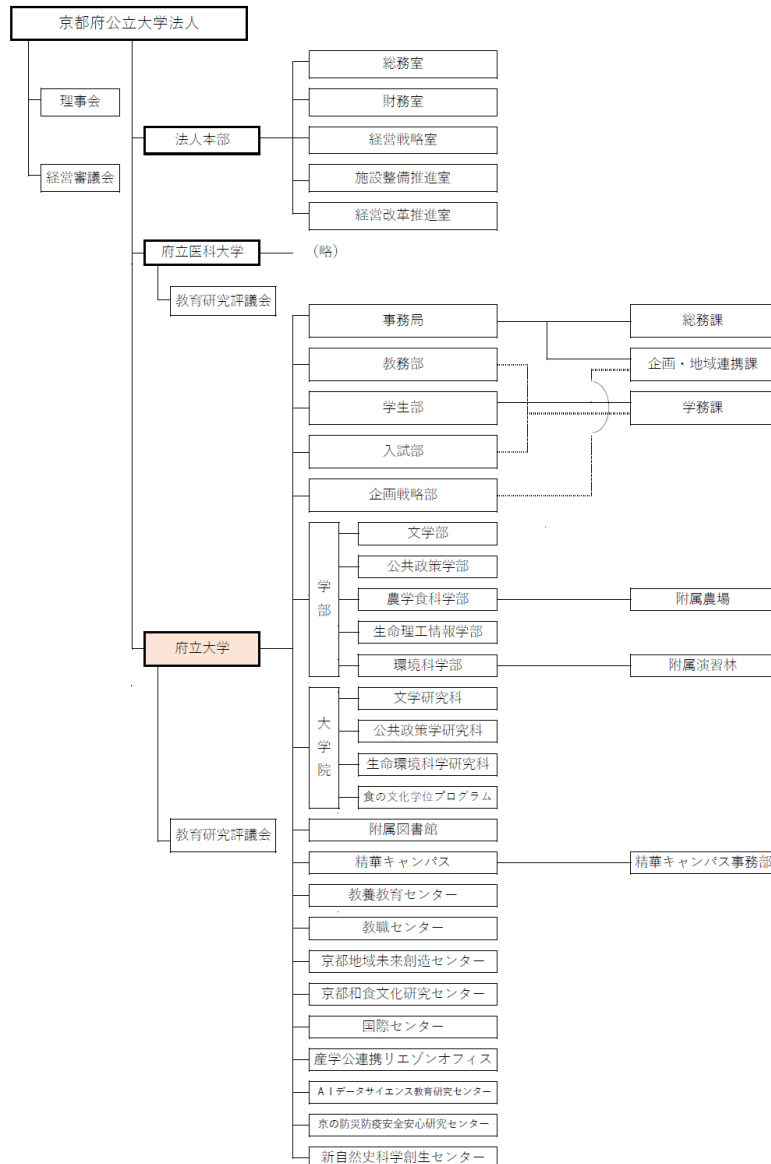

組織

学部及び大学院

運営体制

役員・役職者等

役員等（令和6年4月1日現在）

氏名	職名	担当
塚本 康浩	学長（法人副理事長）	
山口 美知代	副学長（法人理事）	国際化推進担当、ダイバーシティ推進担当
増村 威宏	副学長	施設整備担当、産学公連携・研究推進担当、精華キャンパス長・同機能強化担当
南山 幸子	副学長	入試担当、ハラスメント担当
浅田 太郎	副学長	D X ・ 広報推進担当

学長特別補佐（令和6年4月1日現在）

氏名	現職	氏名	現職
荒井 広幸	元内閣官房参与等	中井 敏宏	前京都府公立大学法人事務総長
山本 健策	弁護士・弁理士	窪田 好男	公共政策学部教授
屋久 哲夫	行政書士	森田 芳文	産学公連携リエゾンオフィスリサーチアドミニストレータ

教育研究評議会委員（令和6年4月1日現在）

塚本 康浩	学長（学生部長）	桑波田 雅士	農学食科学部長	横内 裕人	文学部教授
山口 美知代	副学長	椿 一典	生命理工情報学部長	佐藤 千恵	公共政策学部教授
増村 威宏	副学長	山川 肇	環境科学部長	久保 中央	生命環境科学研究科教授
南山 幸子	副学長（入試部長）	古田 裕三	生命環境科学研究科長 （企画戦略部長）	能勢 重人	事務局長
浅田 太郎	副学長	長島 啓子	教務部長	大路 達夫	学外委員
川分 圭子	文学部長	小林 啓治	附属図書館長 （食の文化学位プログラム長）	柁木 良子	学外委員
服部 敬子	公共政策学部長				