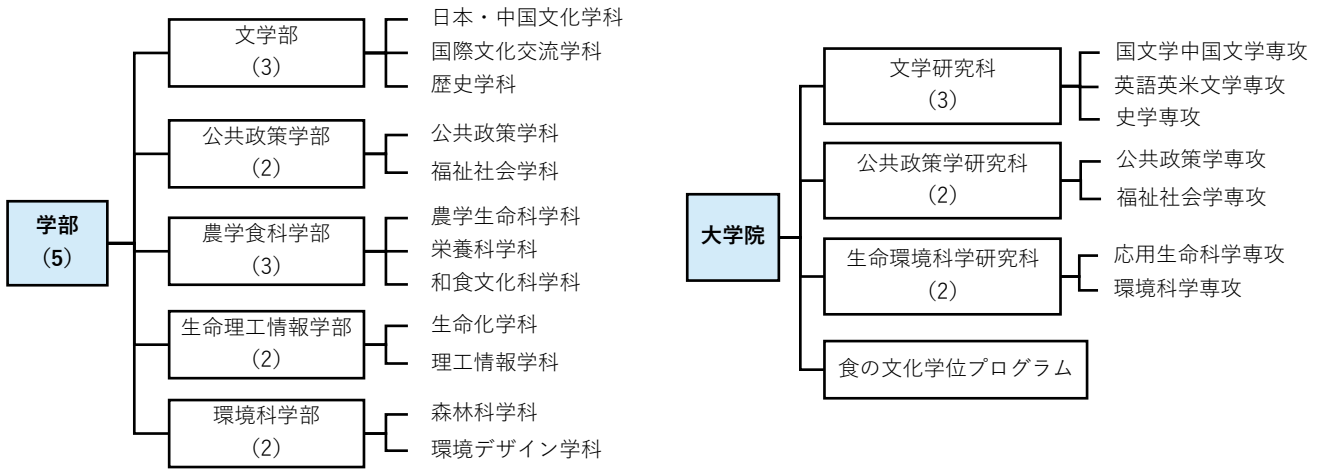

組織

学部及び大学院

運営体制

役員・役職者等

役員等（令和6年4月1日現在）

氏名	職名	担当
塚本 康浩	学長（法人副理事長）	
山口 美知代	副学長（法人理事）	国際化推進担当、ダイバーシティ推進担当
増村 威宏	副学長	施設整備担当、産学公連携・研究推進担当、精華キャンパス長・同機能強化担当
南山 幸子	副学長	入試担当、ハラスメント担当
浅田 太郎	副学長	D X ・ 広報推進担当

学長特別補佐（令和6年4月1日現在）

氏名	現職	氏名	現職
荒井 広幸	元内閣官房参与等	中井 敏宏	前京都府公立大学法人事務総長
山本 健策	弁護士・弁理士	窪田 好男	公共政策学部教授
屋久 哲夫	行政書士	森田 芳文	産学公連携リエゾンオフィスリサーチアドミニストレータ

教育研究評議会委員（令和6年4月1日現在）

塚本 康浩	学長（学生部長）	桑波田 雅士	農学食科学部長	横内 裕人	文学部教授
山口 美知代	副学長	椿 一典	生命理工情報学部長	佐藤 千恵	公共政策学部教授
増村 威宏	副学長	山川 肇	環境科学部長	久保 中央	生命環境科学研究科教授
南山 幸子	副学長（入試部長）	古田 裕三	生命環境科学研究科長 （企画戦略部長）	能勢 重人	事務局長
浅田 太郎	副学長	長島 啓子	教務部長	大路 達夫	学外委員
川分 圭子	文学部長	小林 啓治	附属図書館長 （食の文化学位プログラム長）	柁木 良子	学外委員
服部 敬子	公共政策学部長				