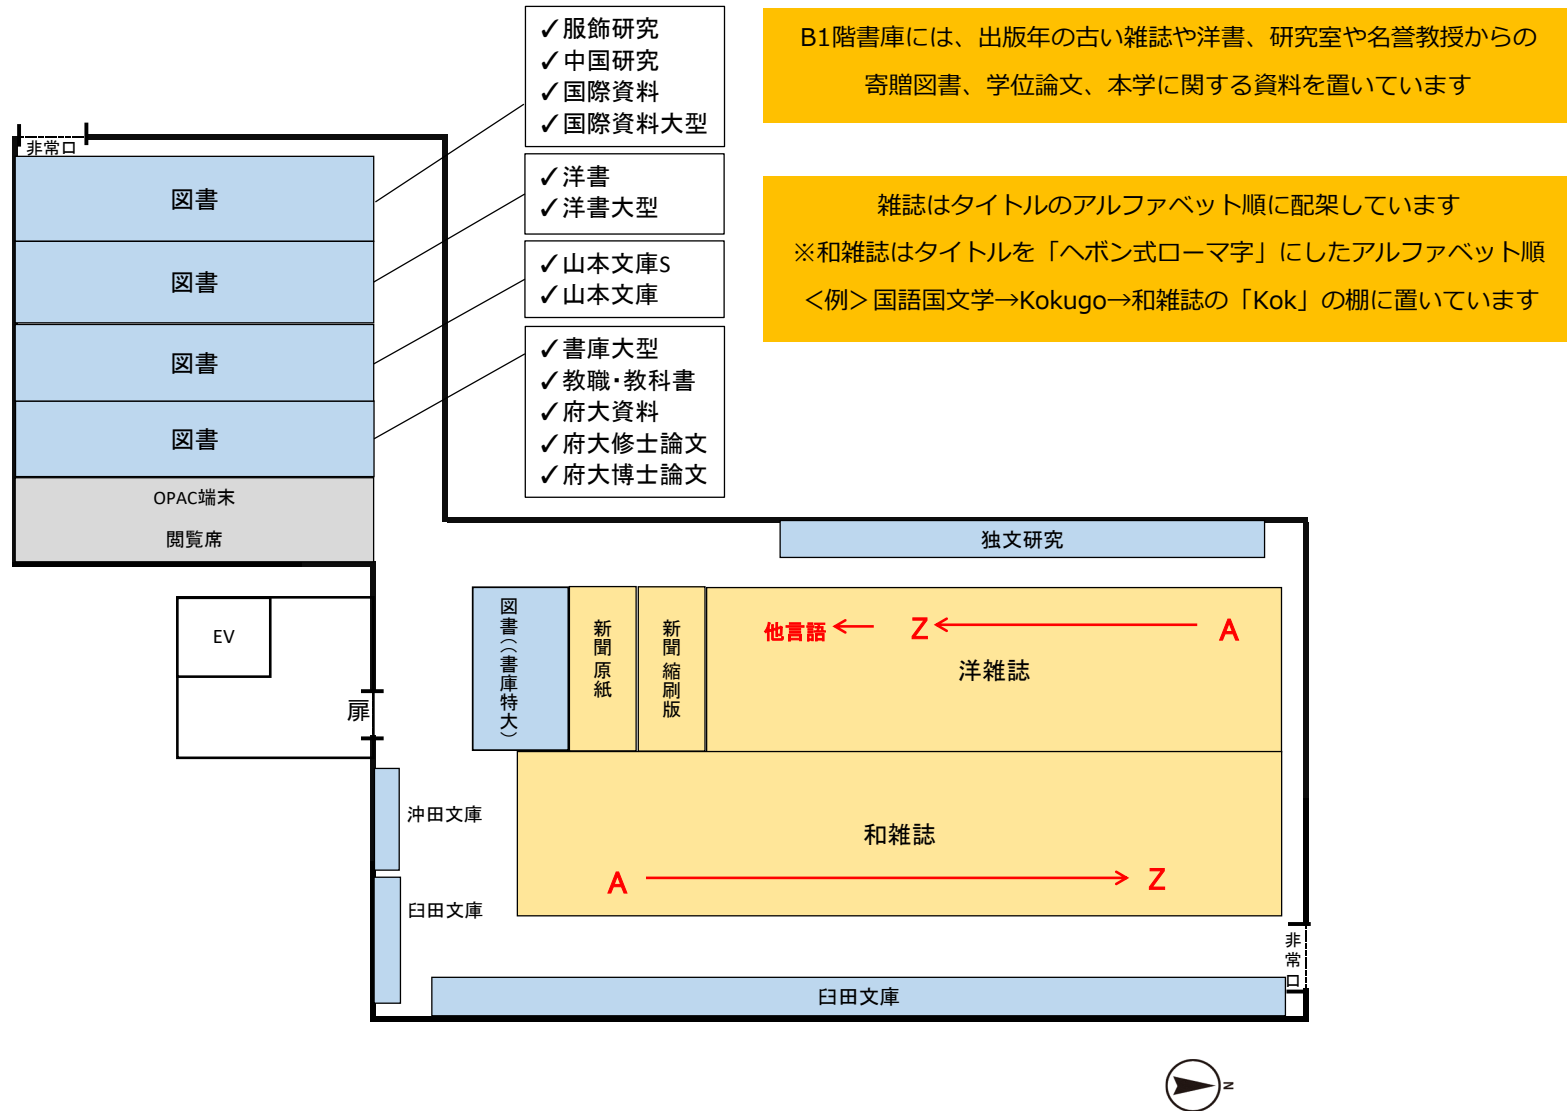

京都府立大学附属図書館 B1階フロアマップ

B1階書庫には、出版年の古い雑誌や洋書、研究室や名誉教授からの寄贈図書、学位論文、本学に関する資料を置いています

雑誌はタイトルのアルファベット順に配架しています
 ※和雑誌はタイトルを「ヘボン式ローマ字」にしたアルファベット順
 <例> 国語国文学→Kokugo→和雑誌の「Kok」の棚に置いています