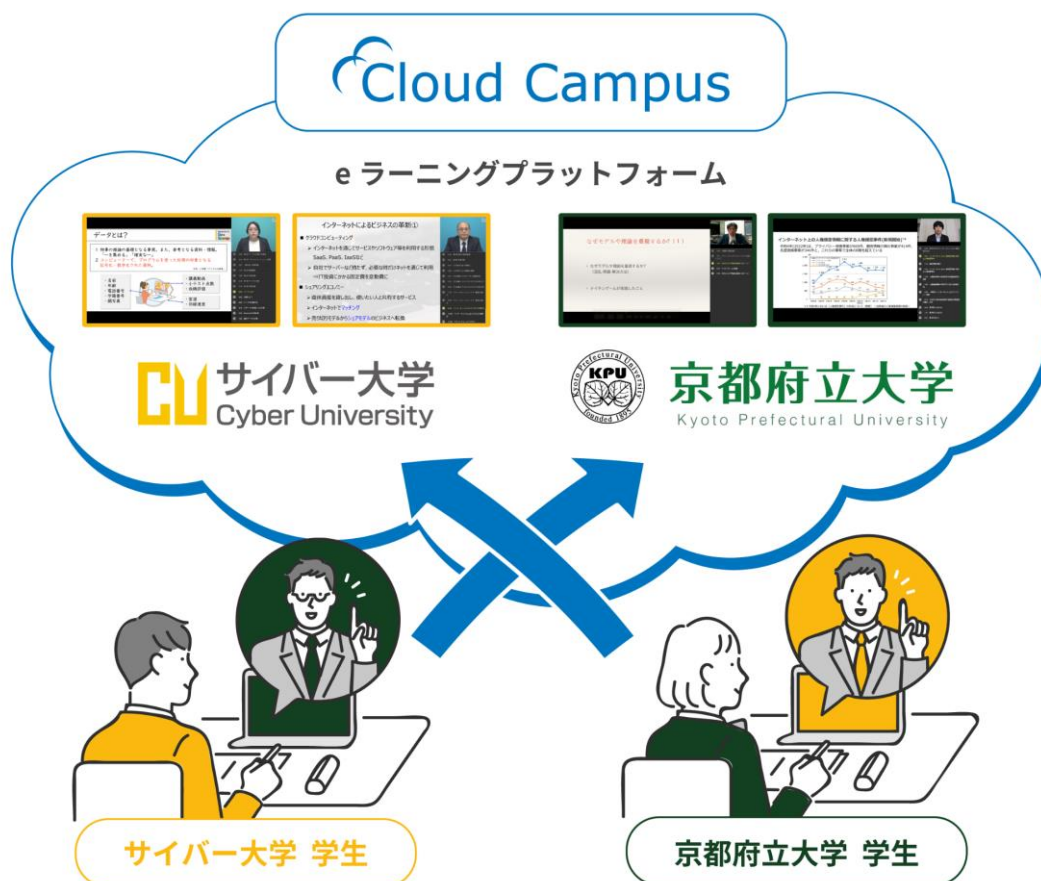

## 【単位互換の概要】

### (1) 提供科目

京都府立大学：「デジタル社会と人権」「地域コミュニティを維持する技法」

サイバー大学：「ITによる知的生産術」「AI(人工知能)入門」

「ITのための基礎知識」「データサイエンス入門」

### (2) 学生の受け入れ時期

京都府立大学：2024年6月より開始

サイバー大学：2023年10月より開始

### (3) 受講方法

サイバー大学が提供するeラーニングプラットフォーム「Cloud Campus」を活用したオンライン受講