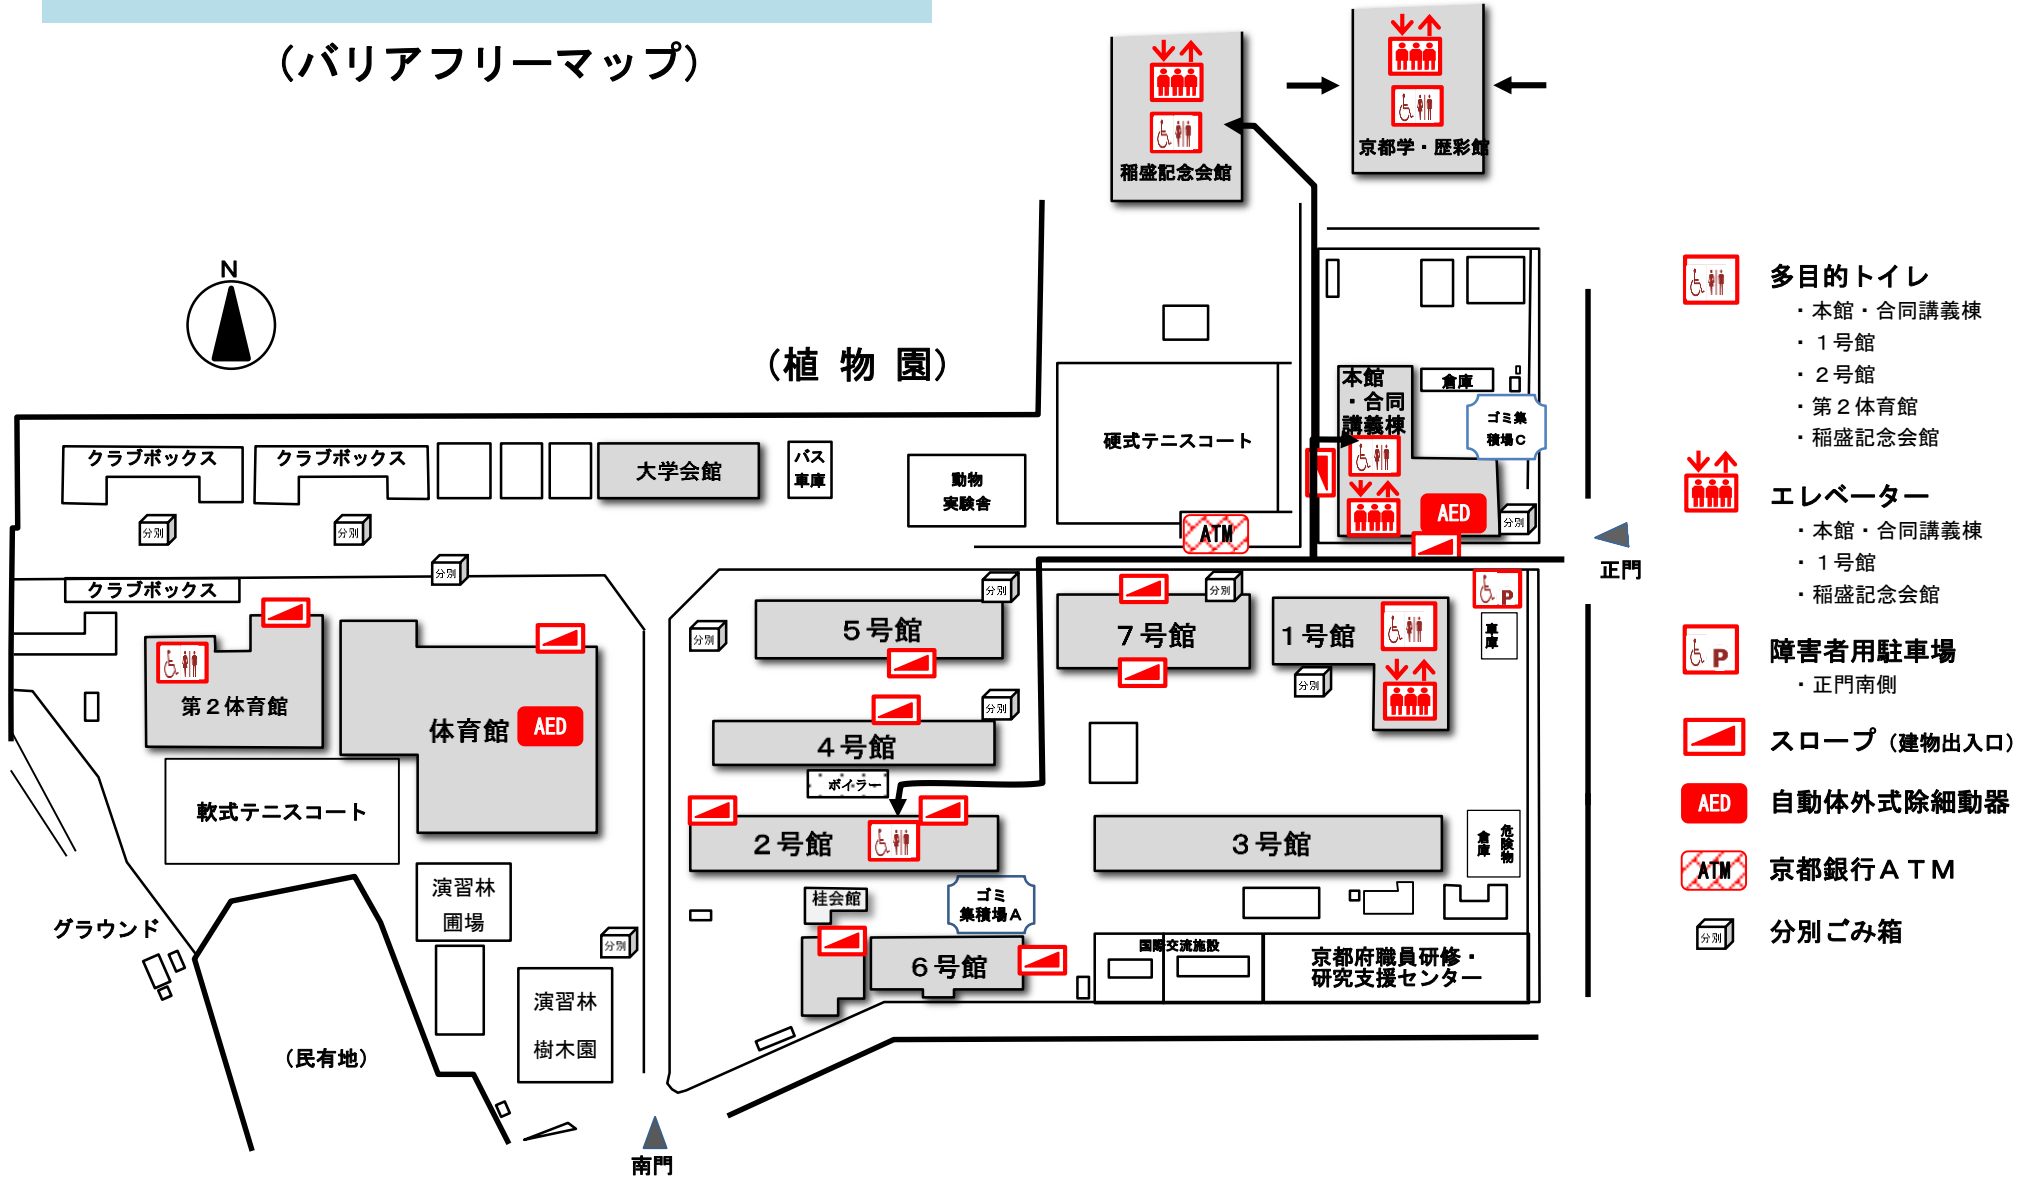

# 京都府立大学 構内配置図

(バリアフリーマップ)

- 多目的トイレ**  
 ・本館・合同講義棟  
 ・1号館  
 ・2号館  
 ・第2体育館  
 ・稲盛記念会館
- エレベーター**  
 ・本館・合同講義棟  
 ・1号館  
 ・稲盛記念会館
- 障害者用駐車場**  
 ・正門南側
- スロープ (建物出入口)**
- AED** 自動体外式除細動器
- ATM** 京都銀行ATM
- 分別ごみ箱**