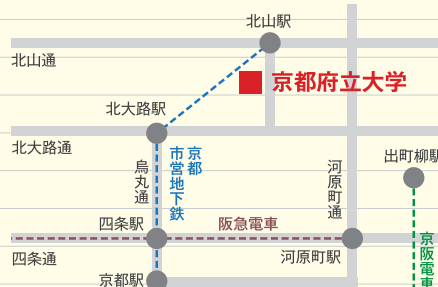

10月1日(土)~10月31日(月)

(ただし、定員になり次第、締め切ります。)

✓プログラム1『キャンパスツアー』

事前申込制 対象／高校生

在学生による府立大学キャンパスの案内

1クール ■ 12:30~14:00

2クール ■ 14:40~16:10

※希望学科と1クール・2クールどちらかを選んで申込みください。

※1クール・2クールを別々の学科で申し込むこともできます。

✓プログラム2『進学相談会』

参加自由 対象／高校生・保護者

■ 13:00~16:00

お申込み及びお問合せ先

京都府立大学学生部学務課入試担当

京都市左京区下鴨半木町1-5

TEL.075-703-5144

FAX.075-701-2474

e-mail: nyushi@kpu.ac.jp

HP: <http://www.kpu.ac.jp/>

アクセス

■JR京都駅、阪急烏丸駅から
地下鉄烏丸線国際会館行き
「北山」駅下車、1番出口から
南へ徒歩10分

■京阪出町柳駅から
市バス1系統、京都バス32系統・
34系統・35系統「府立大学前」下車、
北へ徒歩5分